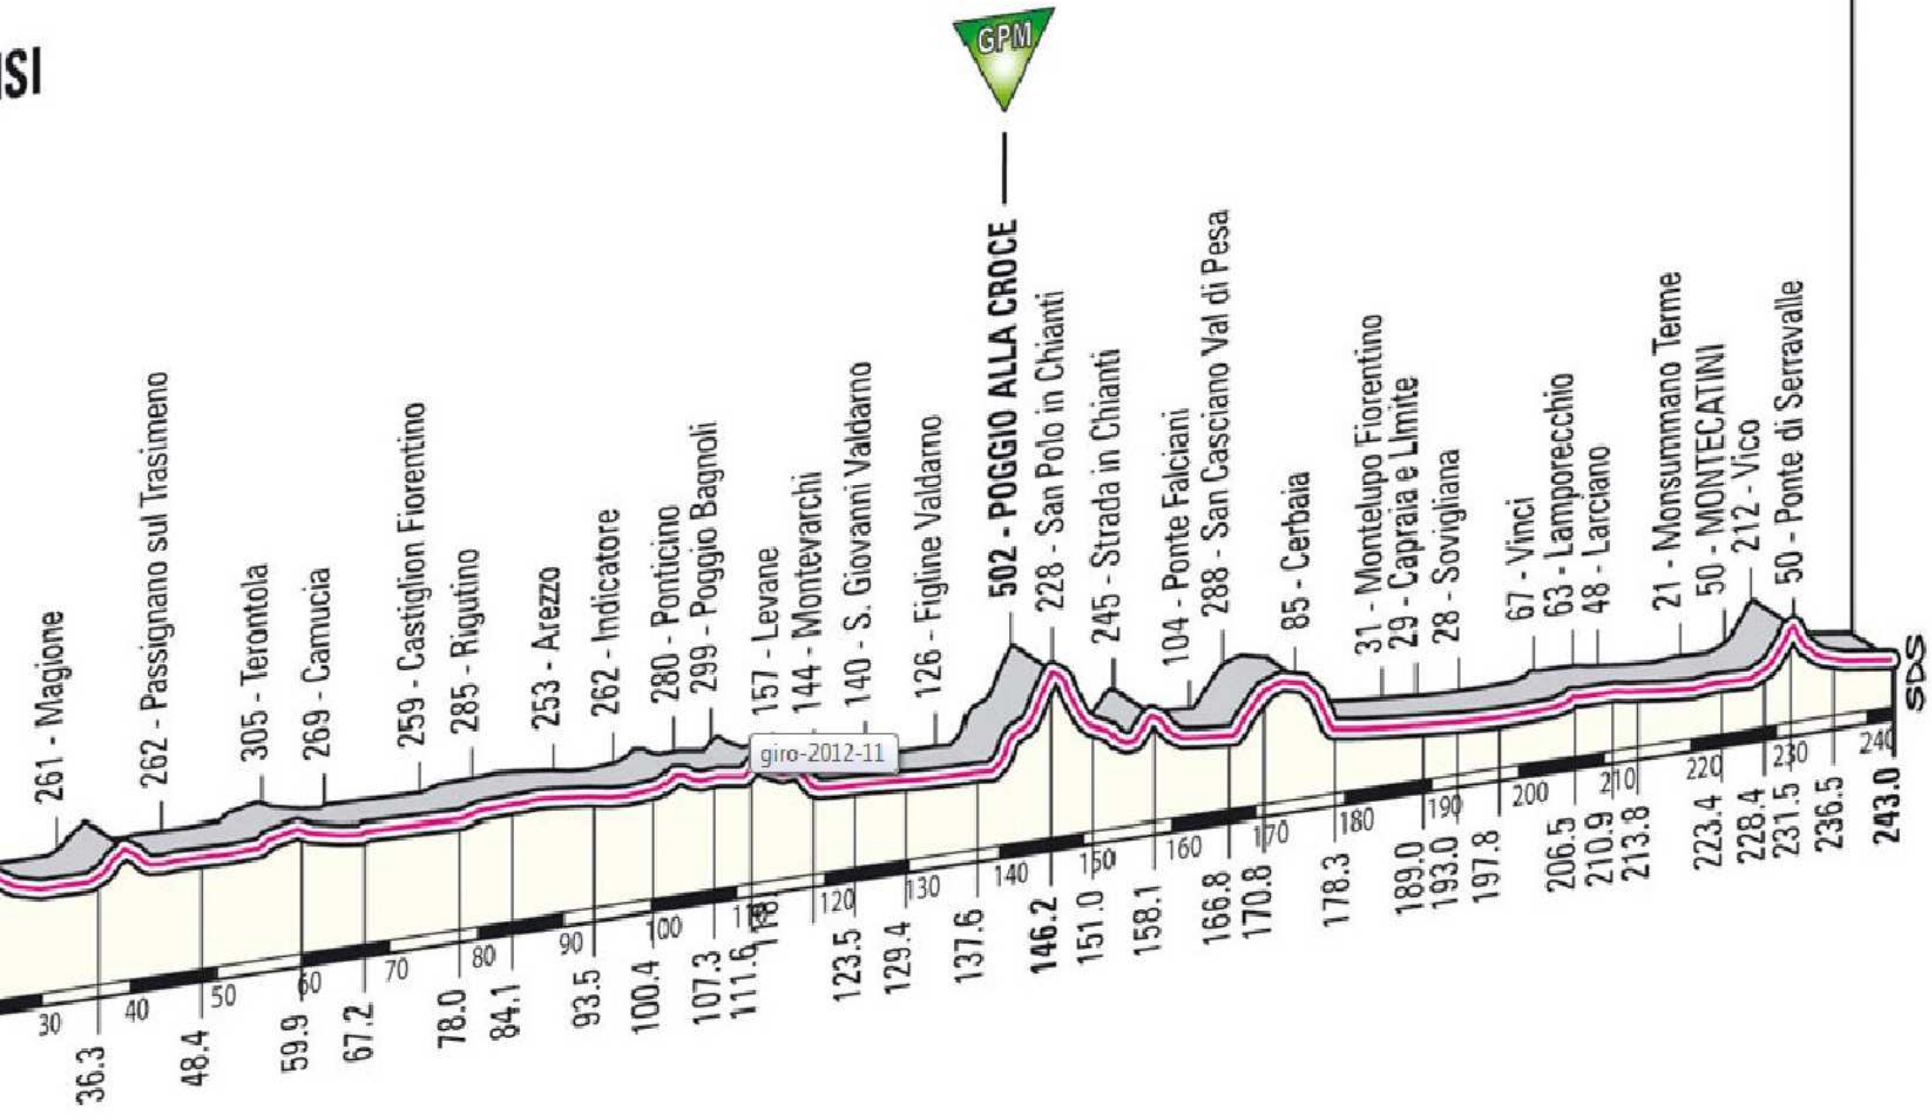

SI

50 - MONTECATINI TERME

261 - Magione

262 - Passignano sul Trasimeno

305 - Terontola

269 - Camucia

259 - Castiglion Fiorentino

285 - Rigutino

253 - Arezzo

262 - Indicatore

280 - Ponticino

299 - Poggio Bagnoli

157 - Levane

144 - Montevarchi

140 - S. Giovanni Valdarno

126 - Figline Valdarno

502 - POGGIO ALLA CROCE

228 - San Polo in Chianti

245 - Strada in Chianti

104 - Ponte Falciani

288 - San Casciano Val di Pesa

85 - Cerbaia

31 - Montelupo Fiorentino

29 - Capraia e Limite

28 - Sovigliana

67 - Vinci

63 - Lamporecchio

48 - Larciano

21 - Monsummano Terme

50 - MONTECATINI

212 - Vico

50 - Ponte di Serravalle